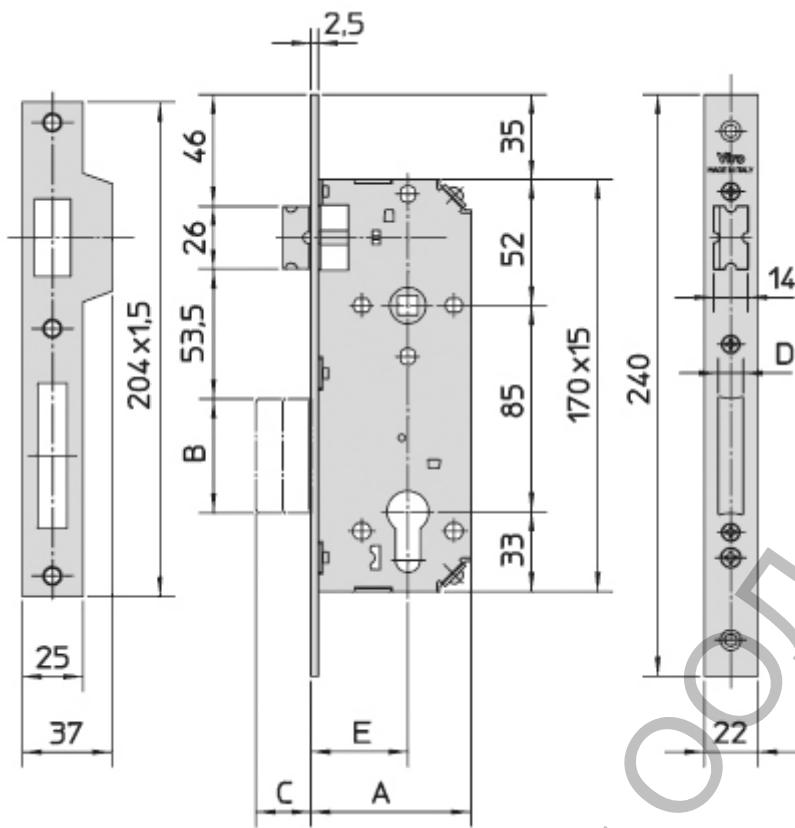

Брава Viro секретна 85 мм с език 170x96x15 мм, 70 мм

Ташев-Галвинг ООД
www.tashev-galving.com

STANDARD LATCH

Item	Backset	Case width	Dimensions Dead-bolt	Throw projection	double throw	Unit weight (without cylinder)
No.	mm E	mm A	mm B x D	mm C	No.	g
7435.20.2.046	20	35	40 x 8,5	14	1	455
7435.25.2.046	25	40	40 x 8,5	14	1	480
7435.30.2.046	30	45	40 x 8,5	14	1	520
7435.36.2.046	35	50	47 x 10	14	1	565
7435.35.2.046	35	61	47 x 10	20	2	635
7435.40.2.046	40	66	47 x 10	20	2	665
7435.45.2.046	45	71	47 x 10	20	2	700
7435.50.2.046	50	76	47 x 10	20	2	730
7435.60.2.046	60	86	47 x 10	20	2	790
7435.70.2.046	70	96	47 x 10	20	2	835

Продукт: [Брава Viro секретна 85 мм с език 170x96x15 мм, 70 мм](#)

Категория: [Брави за врати, прозорци, мебелни](#)

Бранд: [Viro](#)

Категория бранд: [Брава Viro](#)